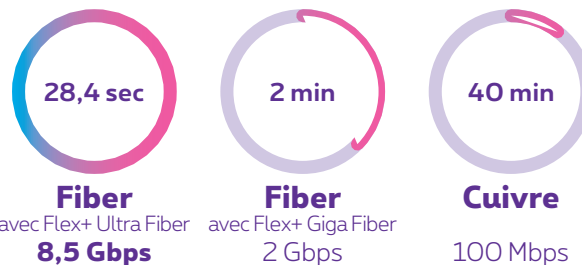

Scannez le QR code ou passez dans un de nos shops

proximus

Découvrez nos packs Flex+ Fiber

	Internet + Mobile	Internet + TV	Internet + Mobile + TV
Internet	Giga Fiber: surf illimité à la maison avec une vitesse jusqu'à 2 Gbps en téléchargement et 2 Gbps en envoi		
Mobile	Mobile Flex+ Easy: 20 GB + appels & SMS illimités	/	Mobile Flex+ Easy: 20 GB + appels & SMS illimités
TV	/	Plus de 80 chaînes TV + fonction d'enregistrement et TV Replay jusqu'à 7 jours + Netflix	
Ligne fixe	Appels illimités vers toutes les lignes fixes 24/7 + 1000 minutes/mois vers les numéros mobiles en Belgique		
Toujours inclus	My e-Press: accès numérique au Soir		
	6 mois gratuits (6 x €98,99/mois)	6 mois gratuits (6 x €116,98/mois)	6 mois gratuits (6 x €131,98/mois)

Choisir l'Ultra Fiber...

C'est ne plus perdre patience lors de vos téléchargements grâce à des vitesses jusqu'à **8,5 Gbps** en téléchargement et **8 Gbps** en envoi.

Téléchargement de la trilogie du Seigneur des Anneaux en HD (30 GB)